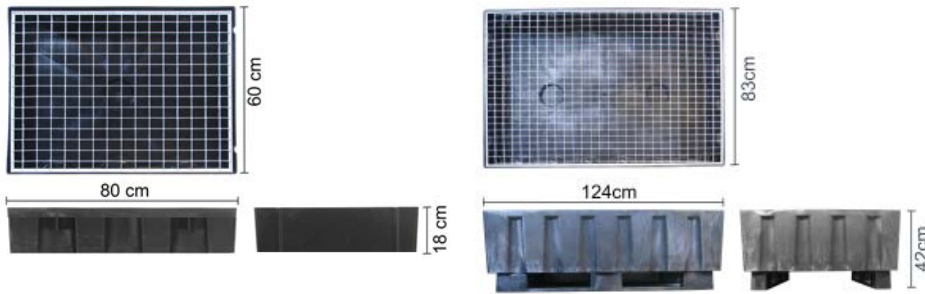

De JORC PLATTO kan gebruikt worden voor alle JORC olie/waterscheiders en het compacte ontwerp en lichte gewicht maken het verplaatsen eenvoudig.

COMMERCIELE VOORDELEN

- Verzamelt gemorst condensaat tijdens periodiek onderhoud
- Waarborgt een schone werkomgeving van uw klant
- Twee modellen zijn geschikt voor alle JORC olie/waterscheiders
- Mogelijkheid tot het genereren van extra omzet vanwege toegevoegde waarde voor alle reeds geïnstalleerde olie/waterscheiders

TECHNISCHE VOORDELEN

- Eenvoudig te installeren vanwege lichtgewicht en compacte afmetingen
- Vorkheftruckuitsparingen maken het verplaatsen eenvoudig
- Groot reservoir voor het gemorst condensaat
- Hoge weerstand tegen oliën, zuren, logen en andere agressieve stoffen
- Capaciteit van maximaal 60 of 225 liter, afhankelijk van het model

PLATTO

Lekbakplateau voor olie/waterscheiders

AFMETINGEN

Vorkheftruck uitsparingen

SPECIFICATIES PLATTO 70

Geschikt voor SEPREMIUM 5, 10 en PURO-CT reeks

Afmetingen (buitenmaat)	80 * 60 * 18 cm
Kleur	Zwart
Gewicht	16 KG
Opvangcapaciteit	60 Liter
Max. lastcapaciteit	150 KG
Materiaal	PE
Rooster	Gegalvaniseerd staal

SPECIFICATIES PLATTO 225

Geschikt voor SEPREMIUM 20, 30 en 60

Afmetingen (buitenmaat)	124 * 83 * 42 cm
Kleur	Zwart
Gewicht	35 KG
Opvangcapaciteit	225 Liter
Max. lastcapaciteit	500 KG
Materiaal	PE
Rooster	Gegalvaniseerd staal
Vorkheftruckuitsparingen	Sledes