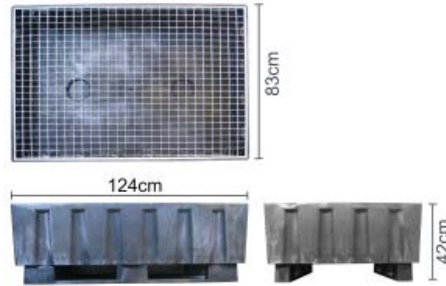

PLATTO

Um platô de coleta por gotejamento para separadores de água/óleo

CARACTERÍSTICAS DO PRODUTO

O JORC PLATTO aumenta a facilidade de serviço dos separadores de água/óleo coletar o condensado que poderia ser derramado durante a manutenção do separador. O PLATTO mantém a fábrica limpa de gotas e derrames de óleo.

O JORC PLATTO pode ser usado com todos os separadores JORC de água/óleo e o tamanho compacto e peso leve permitem fácil transporte.

BENEFÍCIOS COMERCIAIS

- Recolhe os derrames de óleo/condensado durante a manutenção de rotina
- Proteger o meio ambiente das instalações de seus clientes
- Dois modelos cobrem todos os separadores de água/óleo JORC
- Oferece-lhe uma oportunidade de venda adicional para todos os separadores de água/óleo instalados atualmente

VANTAGENS TÉCNICAS

- Fácil de usar devido ao seu tamanho leve e compacto
- Slots de empilhadeira para fácil relocação
- Alta resistência a óleos, ácidos, álcalis e outras substâncias agressivas
- Capacidade de coleta de no máximo 60 ou 225 litros, dependendo do modelo

PLATTO

Um platô de coleta por gotejamento para separadores de água/óleo

DIMENSÕES

Slots de empilhadeira

ESPECIFICAÇÕES PLATTO 70

Adequado para los modelos SEPREAMUM 5, 10 e PURO-CT

Dimensões (externas)	80 * 60 * 18 cm
Cor	Preto
Peso	16 KG
Capacidade de coleta de umidade	60 Litros
Capacidade/carga distribuída	150 KG
Material	PE
Grade	Aço galvanizado