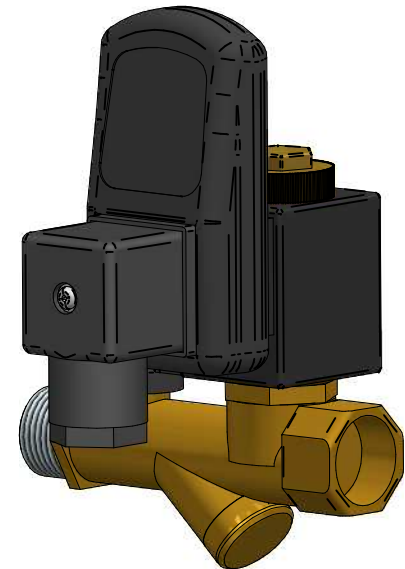

					
	NAME	DATE			
DRAWN	FK	19-10-2016	COMBO D-LUX		
CHECKED					ARTIKEL NUMBER:
JORC industrial BV Pretoriastraat 28 6413 NN, Heerlen, The Netherlands National Tel: 045 524 24 27 Fax: 045 524 19 79 International Tel +31 45 524 24 27 Fax +31 45 524 19 79			SIZE A4	Material:	REV A
			ALL dimensions are in millimetres unless otherwise stated		