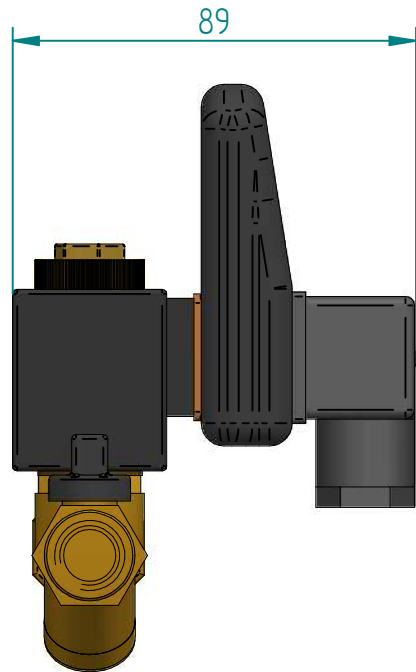

					
	NAME	DATE			
DRAWN	FK	19-10-2016	COMBO D-LUX		
CHECKED					ARTIKEL NUMBER:
JORC industrial BV Pretoriastraat 28 6413 NN, Heerlen, The Netherlands National Tel: 045 524 24 27 Fax: 045 524 19 79 International Tel +31 45 524 24 27 Fax +31 45 524 19 79			SIZE A4	Material:	REV A
			ALL dimensions are in millimetres unless otherwise stated		