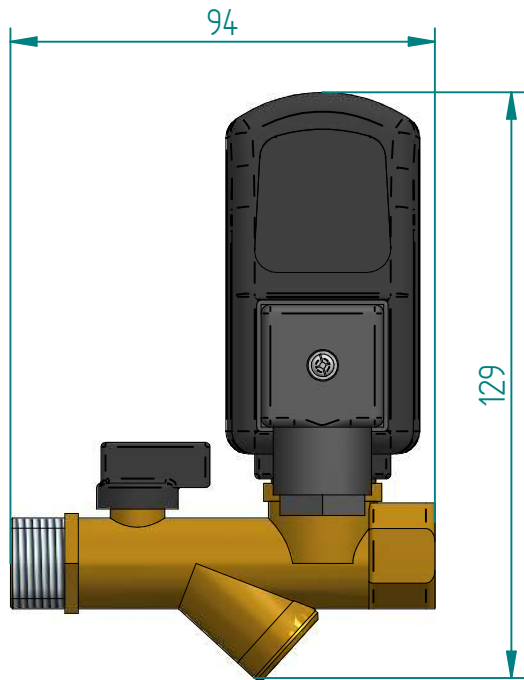

					
	NAME	DATE			
DRAWN	FK	19-10-2016	COMBO D-LUX		
CHECKED					ARTIKEL NUMBER:
JORC industrial BV Pretoriastraat 28 6413 NN, Heerlen, The Netherlands National Tel: 045 524 24 27 Fax: 045 524 19 79 International Tel +31 45 524 24 27 Fax +31 45 524 19 79			SIZE A4	Material:	REV A
			ALL dimensions are in millimetres unless otherwise stated		